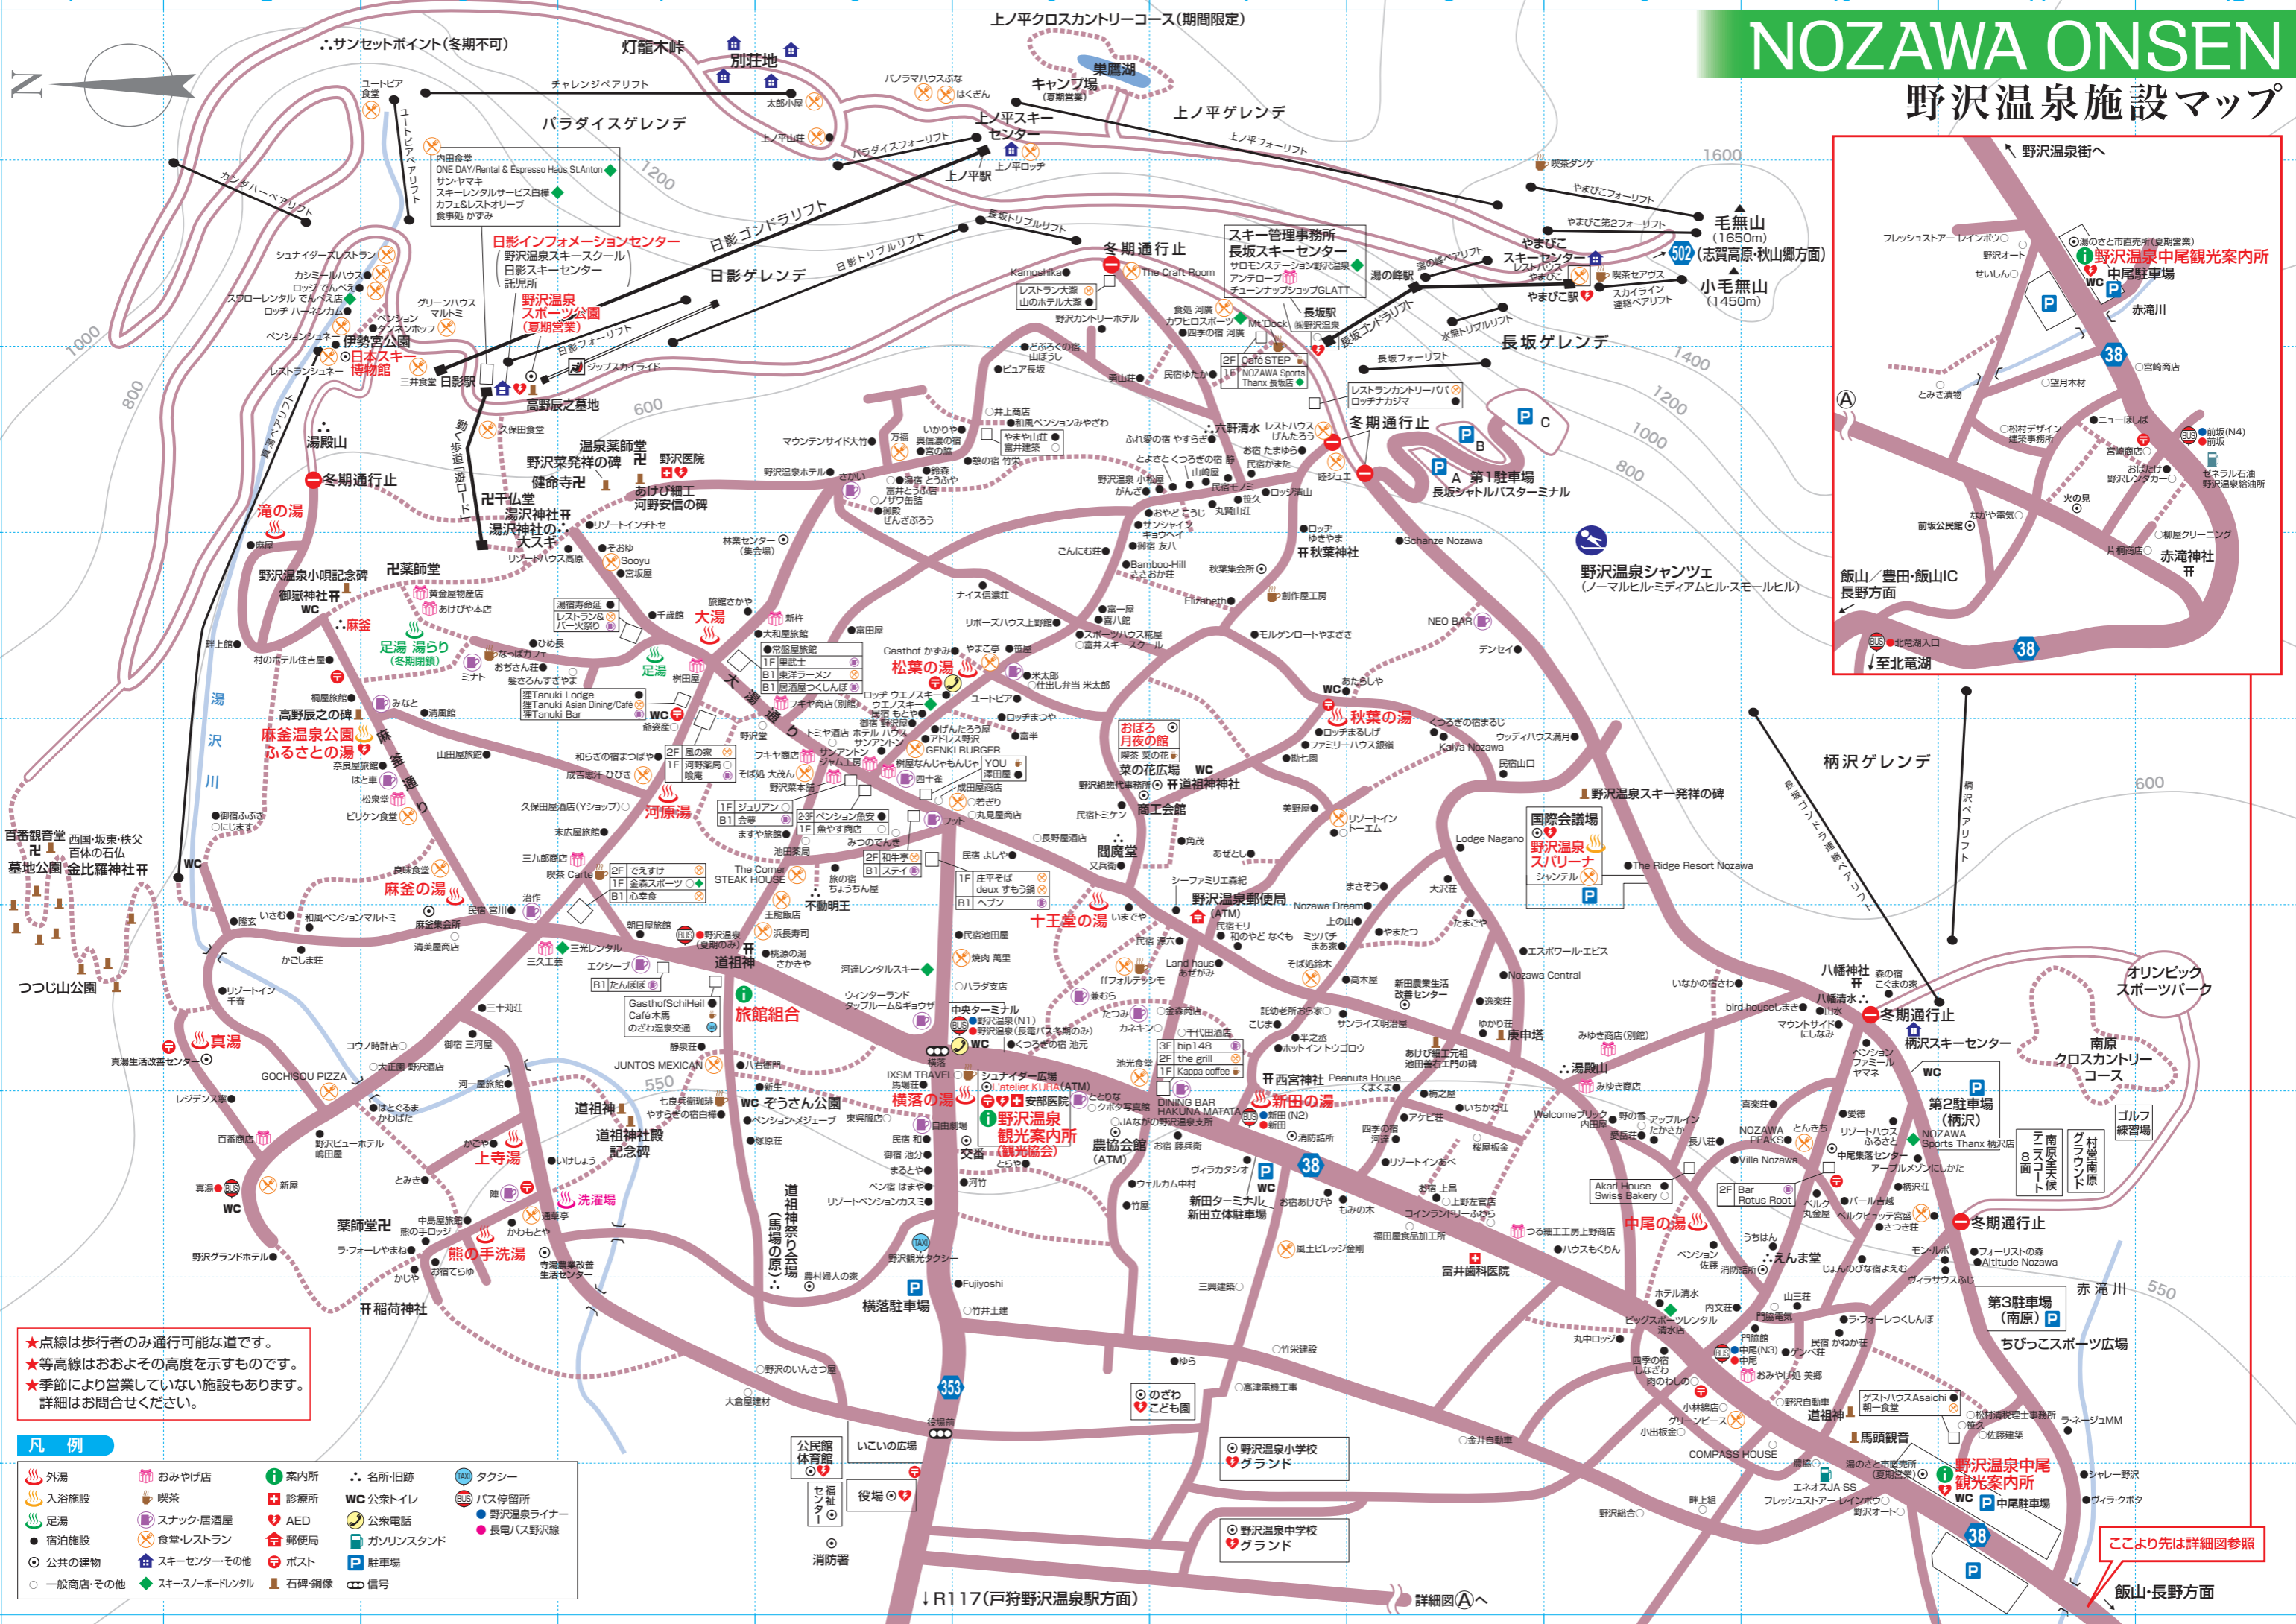

NOZAWA ONSEN

野沢温泉施設マップ

★点線は歩行者のみ通行可能な道です。
★等高線はおおよその高度を示すものです。
★季節により営業していない施設もあります。
詳細はお問合せください。

凡例			

ここより先は詳細図参照
飯山・長野方面

↓R117(戸狩野沢温泉駅方面) 詳細図Aへ